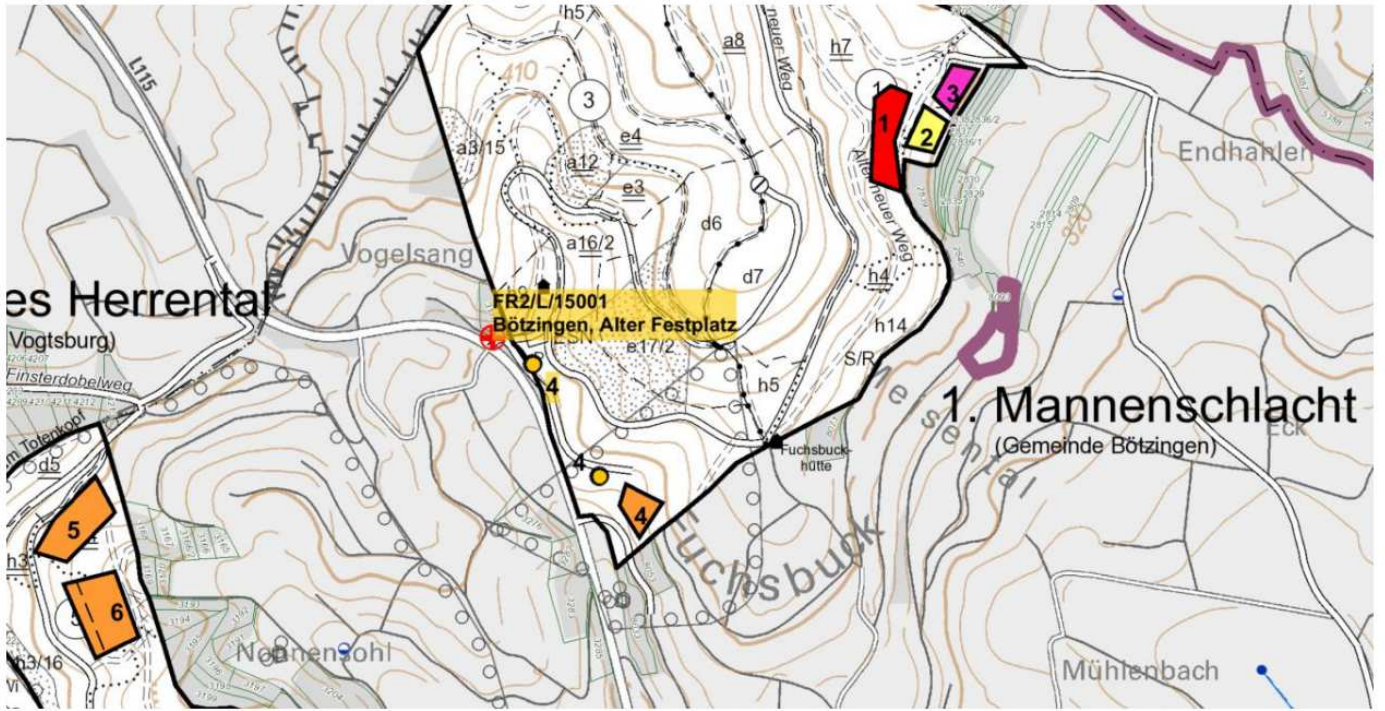

Treffpunkt: 09.00 Uhr Waldspielplatz Erlenschachen

Lose im Bötzingen Wald:

Los-Nr.	Farbe	Menge	ca.	Brennholzsorte	Waldort	Anschlag € netto pro Ster	Anschlag netto in Euro	Bemerkungen
1	neonrot	12	Ster	Durchforstung	Meisental	24	288	Seilwinde empfohlen
2	neongelb	5	Ster	"	"	16	80	
3	neonpink	5	Ster	"	"	16	80	
4	orange	2	Ster	"	Mannenschlacht	10	20	kleine Durchforstung und Sturmwurf
5	orange	4	Ster	"	Gagenhard	16	64	
6	orange	6	Ster	"	"	18	108	Seilwinde empfohlen
7	orange	14	Ster	"	"	24	336	
8	neonrot	4	Ster	"	"	18	72	
9	neonrot	4	Ster	"	"	16	64	
10	orange	7,5	Ster	"	"	22	165	plus etwas Kronenholz
11	neonrot	3,6	Ster	"	"	18	65	
12	neonrot	4	Ster	"	Höhenweg	20	80	liegendes, stehendes Holz und Kronenholz
13	neonrot	1,5	Ster	"	"	12	18	Rest Sturmholz am Weg und kl. Durchforstung
14	neonrot	4,5	Ster	"	Gagenhard	18	81	zwei Ahörner links vom Weg, etwas Kronenholz und Material in Gasse, sowie stehende Esche, Seilwinde empfohlen
15	neongrün	4	Ster	"	"	20	80	Absprache bzgl Zeitraum notwendig aufgrund Unternehmer-einsatz im gleichen Bereich
E1	orange	3	Ster	"	Erlenschachen	16	48	plus etwas Kronenholz

Die Lose können bei Interesse ab sofort angesehen werden und werden am 09.11. ab 09.00 Uhr am Waldspielplatz Erlenschachen versteigert.

Bitte bringen Sie zur Versteigerung eine Kopie Ihres Motorsägenkursnachweises mit, wenn Sie diesen nicht bereits vorgelegt haben!

Vielen Dank!

Distrikt Mannenschlacht und nördlicher Gagenhard

Distrikt Erlenschachen

Distrikt Gagenhard