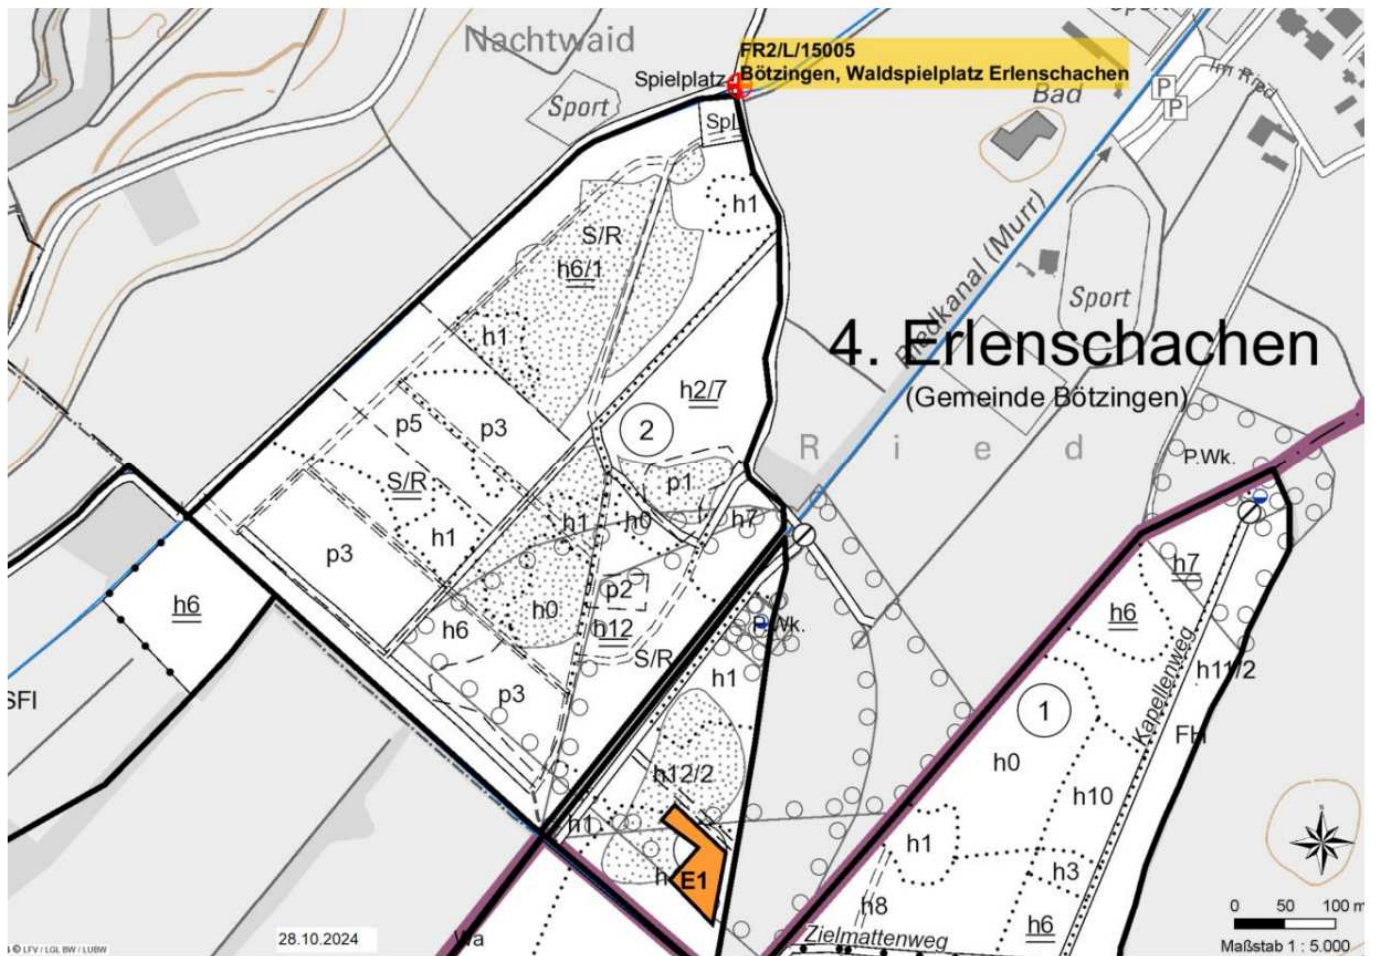

Treffpunkt: 09.00 Uhr Waldspielplatz Erlenschachen

Lose im Bötzingen Wald:

Los-Nr.	Farbe	Menge	ca.	Brennholzsorte	Waldort	Anschlag € netto pro Ster	Anschlag netto in Euro	Bemerkungen
1	neonrot	12	Ster	Durchforstung	Meisental	24	288	Seilwinde empfohlen
2	neongelb	5	Ster	"	"	16	80	
3	neonpink	5	Ster	"	"	16	80	
4	orange	2	Ster	"	Mannenschlacht	10	20	kleine Durchforstung und Sturmwurf
5	orange	4	Ster	"	Gagenhard	16	64	
6	orange	6	Ster	"	"	18	108	Seilwinde empfohlen
7	orange	14	Ster	"	"	24	336	
8	neonrot	4	Ster	"	"	18	72	
9	neonrot	4	Ster	"	"	16	64	
10	orange	7,5	Ster	"	"	22	165	plus etwas Kronenholz
11	neonrot	3,6	Ster	"	"	18	65	
12	neonrot	4	Ster	"	Höhenweg	20	80	liegendes, stehendes Holz und Kronenholz
13	neonrot	1,5	Ster	"	"	12	18	Rest Sturmholz am Weg und kl. Durchforstung
14	neonrot	4,5	Ster	"	Gagenhard	18	81	zwei Ahörner links vom Weg, etwas Kronenholz und Material in Gasse, sowie stehende Esche, Seilwinde empfohlen
15	neongrün	4	Ster	"	"	20	80	Absprache bzgl Zeitraum notwendig aufgrund Unternehmer-einsatz im gleichen Bereich
E1	orange	3	Ster	"	Erlenschachen	16	48	plus etwas Kronenholz

Die Lose können bei Interesse ab sofort angesehen werden und werden am 09.11. ab 09.00 Uhr am Waldspielplatz Erlenschachen versteigert.

Bitte bringen Sie zur Versteigerung eine Kopie Ihres Motorsägenkursnachweises mit, wenn Sie diesen nicht bereits vorgelegt haben!

Vielen Dank!

Distrikt Mannenschlacht und nördlicher Gagenhard

Distrikt Erlenschachen

Distrikt Gagenhard